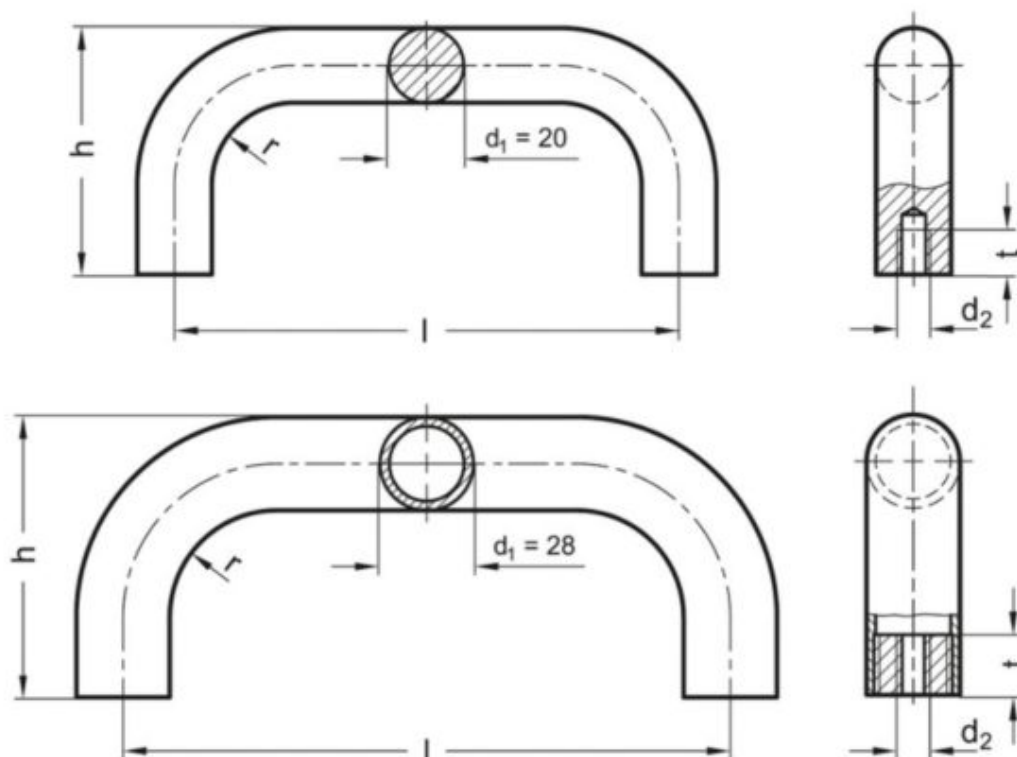

Varenummer: 20165363

Beskrivelse: E+G Bøjlegreb GN 426-AL-20-200-BL

## Mål

$d_1$	= 20
$d_2$	= M8
$h$	= 68
$l$	= 200
$r$	= 22
$t_{\min}$	= 15